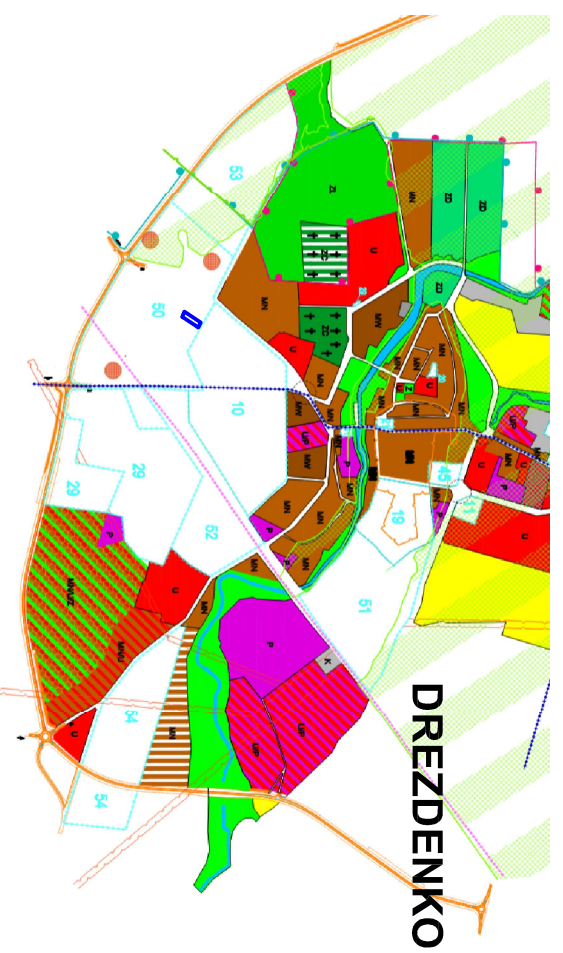

MIJSCOWY PLAN ZAGOSPODAROWANIA PRZESTRZENNEGO MIASTA DREZDENKO

ZAŁĄCZNIK NR 1
DO UCHWAŁY NR / / 16
RADY MIEJSKIEJ W DREZDENKU
z dnia 2016 r.

LEGENDA:

-  GRANICE OBSZARU OBJĘTEGO MIJSCOWYM PLANEM ZAGOSPODAROWANIA PRZESTRZENNEGO
-  LINIE ROZGRANICZAJĄCE TERENY O RÓŻNYM PRZEZNACZENIU LUB RÓŻNYCH ZASADACH ZAGOSPODAROWANIA
-  NIEPRZEKRACZALNE LINIE ZABUDOWY
-  GRANICE OBSZARU NA KTÓRYM PRAWDOPODOBIEŃSTWO WYSTĄPIENIA POWODZI JEST NISKIE I WYNOŚI RAZ NA 500 LAT
-  MN

Wyrys ze Studium uwarunkowań i kierunków zagospodarowania przestrzennego Gminy Drezdenko uchwalonego uchwałą Nr XLVIII/318/2010 z dnia 25 lutego 2010 r.

GRANICE OBSZARU OBJĘTEGO MIJSCOWYM PLANEM ZAGOSPODAROWANIA PRZESTRZENNEGO

Obszary obowiązujących M.P.Z.P.